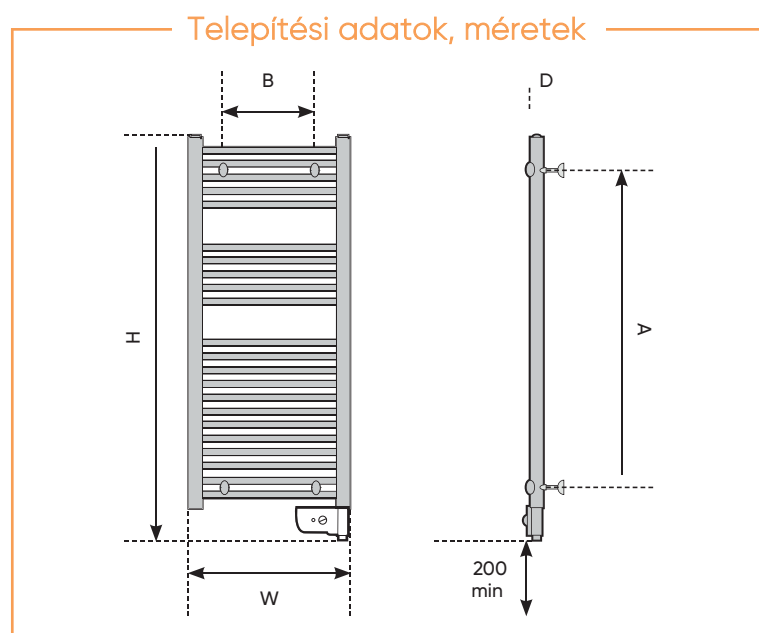

DIZÁJN

- Elegáns, vékony kialakítás szűk helyekre
- Elérhető szélesség: 400, 480, 550 mm
- Ívelt kivitel*
- Szín: fehér

Törölköző szárító és fürdőszobai radiátor

300 – 500 W (KESKENY)

500 – 1000 W (NORMÁL)

2012 GALBE

- 1 LCD kijelző
- 2 Navigáló gombok
- 3 Vissza gomb
- 4 Menü / kiválasztó gomb
- 5 Boost funkció

TELJESÍTMÉNY (W)	MÉRETEK (mm)					SÚLY (kg)
	SZÉLES (W)	MAGAS (H)	MÉLY (D)	A	B	
2012 keskeny						
300	400	798	110	574	270	7
500	400	1248	110	1025	270	11
2012 / 2012 GALBEI normál						
500	480	998	100	779	350	10
750	480	1453	100	1230	350	15
1000	550	1781	100	1599	400	22