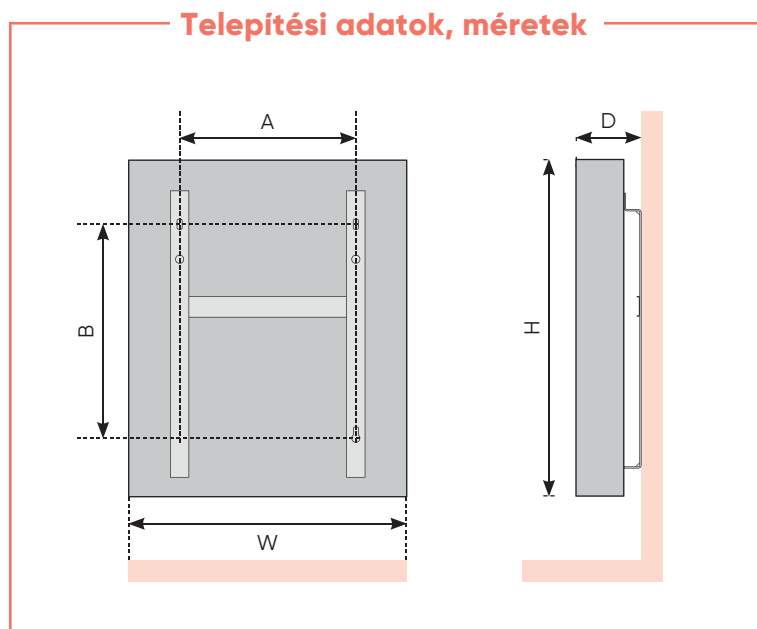

DIZÁJN

- Színe: Fehér (Ral 9016)
- Klasszikus radiátort idéző megjelenés

Elektromos Radiátor

300 - 2000 W

- 1 Fűtő folyadék
- 2 Vezérő panel

- 1 Digitális kijelző
- 2 Navigációs gombok
- 3 Menü/érvényesítő gomb

Teljesítmény (W)	MÉRETEK (mm)					Nettó súly (Kg)
	WIDTH (W)	HEIGHT (H)	DEPTH (D)	A	B	
300	410	575	127	161	354	8.25
500	410	575	127	161	354	8.25
750	490	575	127	242	354	9.9
1000	490	575	127	242	354	9.9
1250	651	575	127	400	354	13.2
1500	732	575	127	400	354	14.8
2000	973	575	127	725	354	19.7