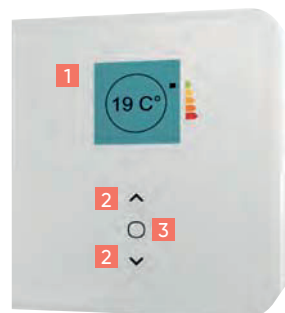

FELHASZNÁLÓ BARÁT

- LCD kijelzős digitális kezelőfelület mely megjeleníti a hőmérséklet és az energiafogyasztást
- Elszíneződés elleni védelem (ASP)
- Könnyed szerelés a "H" alakú falikonzolnak köszönhetően

DIZÁJN

- Színe: Fehér (Ral 9016)
- Klasszikus radiátort idéző megjelenés

Elektromos Radiátor

300 - 2000 W

- 1 Fűtő folyadék
- 2 Vezérő panel

- 1 Digitális kijelző
- 2 Navigációs gombok
- 3 Menü/érvényesítő gomb