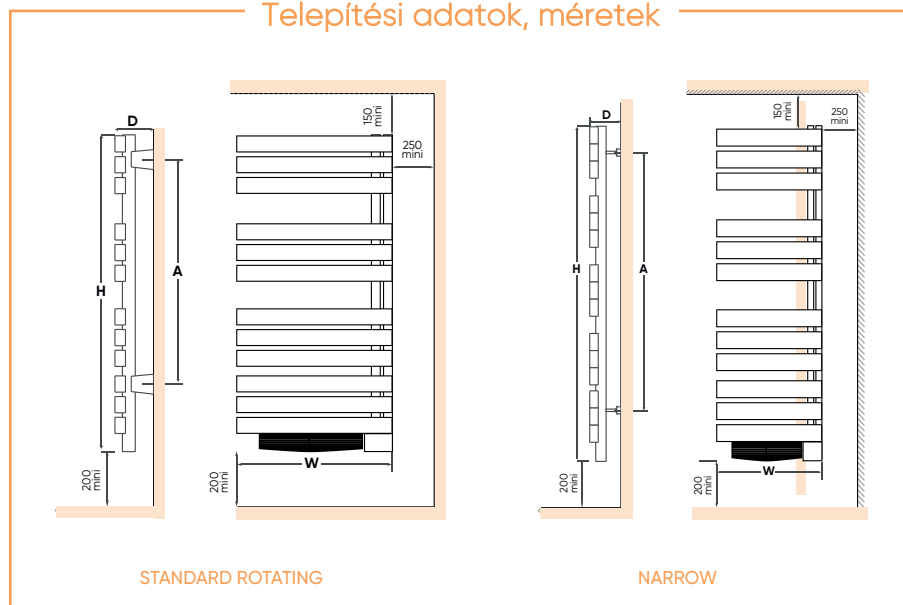

Telepítési adatok, méretek

• Összehasonlítva egy mechanikus termosztáttal szerelt készülék esetén