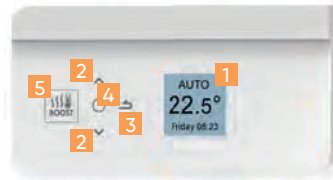

## Ventillo model

- 1 LCD kijelző hőmérséklet és beállítás kijelzésére
- 2 Zuhany mód
- 3 Navigáló gombok