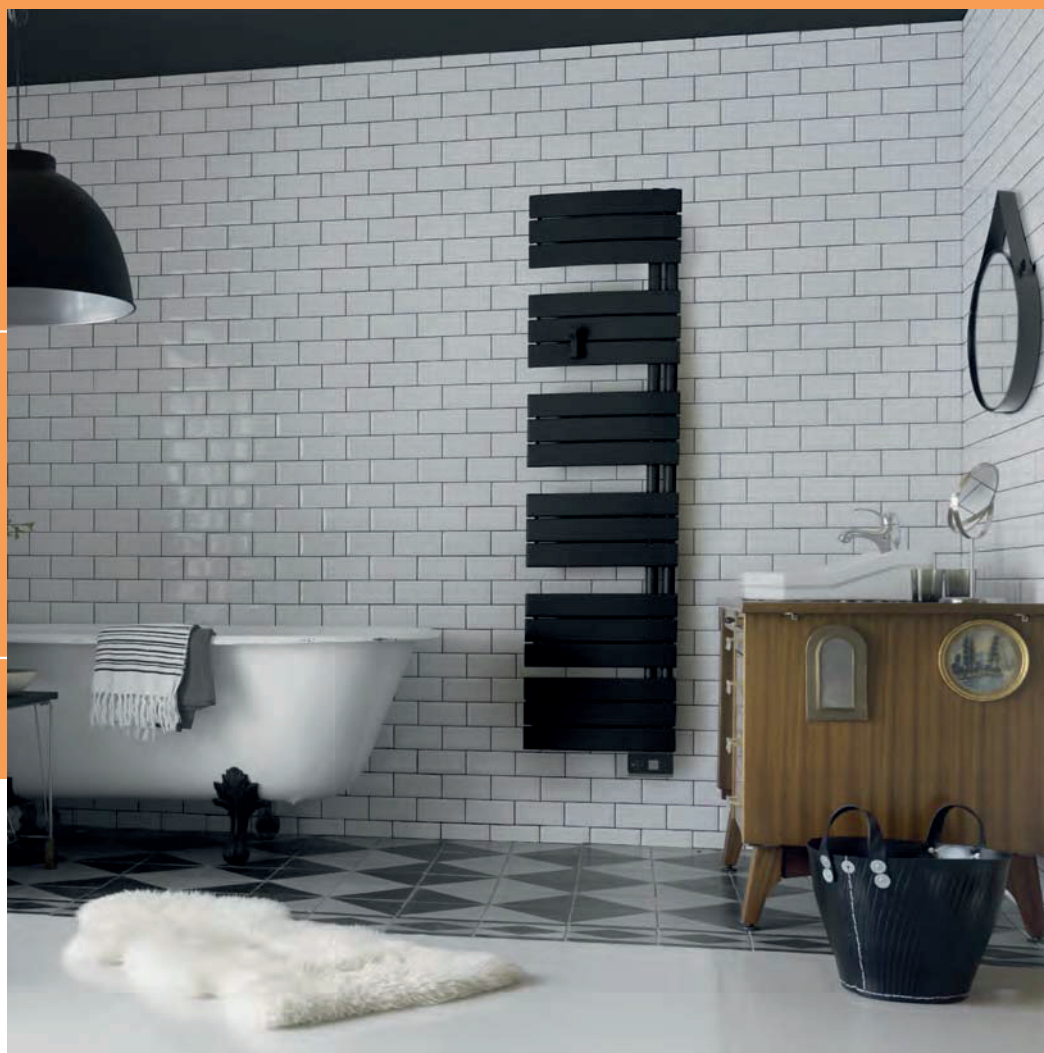

## KOMFORT

- Fürdőszobai radiátor 3CS technológiával: megoldás törülközőszárításhoz, melegítéséhez és a fürdőszobai fűtéséhez
- Elérhető modellek: normál és ventiló
- 500W, 750W, 1000W -os kiegészítő ventilátorral érhetőek el a ventiló modellek
- Hővezető folyadék
- Megnövelt hőleadó felület a gyorsabb száradás érdekében