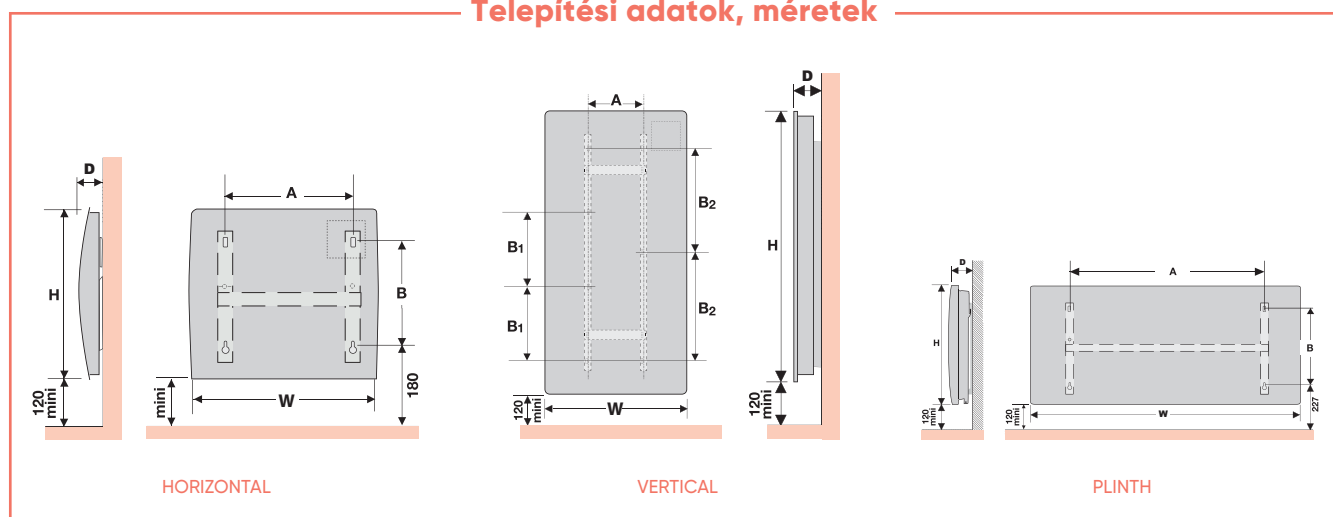

Telepítési adatok, méretek

* Összehasonlítva egy mechanikus konvektorral. ** Nem áll rendelkezésre az Oniris Smart Pilot IO PLINTH készüléknél