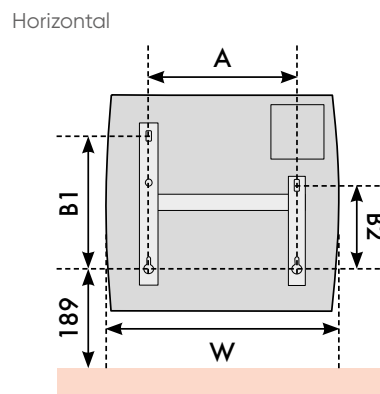

## INSTALLATION DIMENSIONS

## TECHNICAL DATA

OUTPUT (W)	DIMENSIONS (mm)						NET WEIGHT (Kg)
	WIDTH (W)	HEIGHT (H)	DEPTH (D)	A	B1	B2	
<b>Tatou Digital Horizontal</b>							
500	471	470	114	195	251	158	4
750	545	470	114	269	251	158	5
1000	619	470	114	343	251	158	6
1250	767	470	114	491	251	158	6.2
1500	841	470	114	565	251	158	7
2000	1063	470	114	787	251	158	10
<b>Tatou Digital Vertical</b>							
1000	470	775	120	269	532	444	7
1500	470	995	120	269	754	666	9
2000	470	1220	120	269	976	888	11